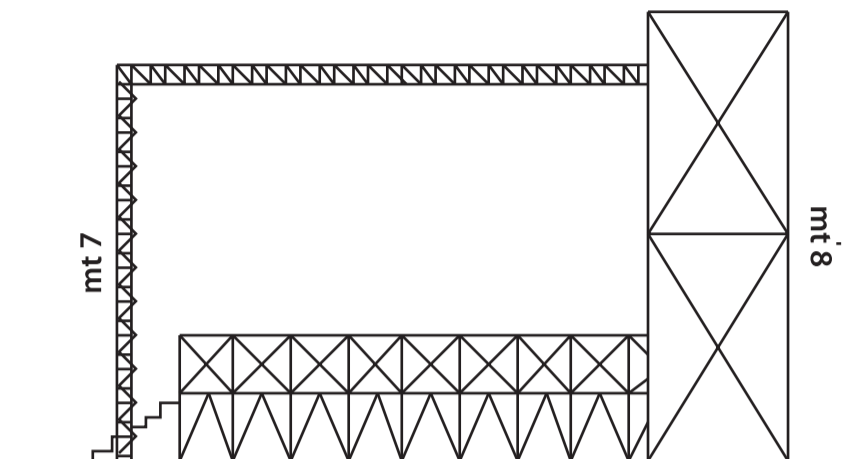

NIGHTWISH  
  
 TRIBUTE

FRONTE

FIANCO

RING / AMERICANA  
 H mt 7

BOX AMPLIFICATORI

BOX AMPLIFICATORI

PALCHETTI  
 occhi di bue H mt 1,20

FIANCO

PALCHETTI  
 telecamere H mt 1,20

FRONTE / RETRO