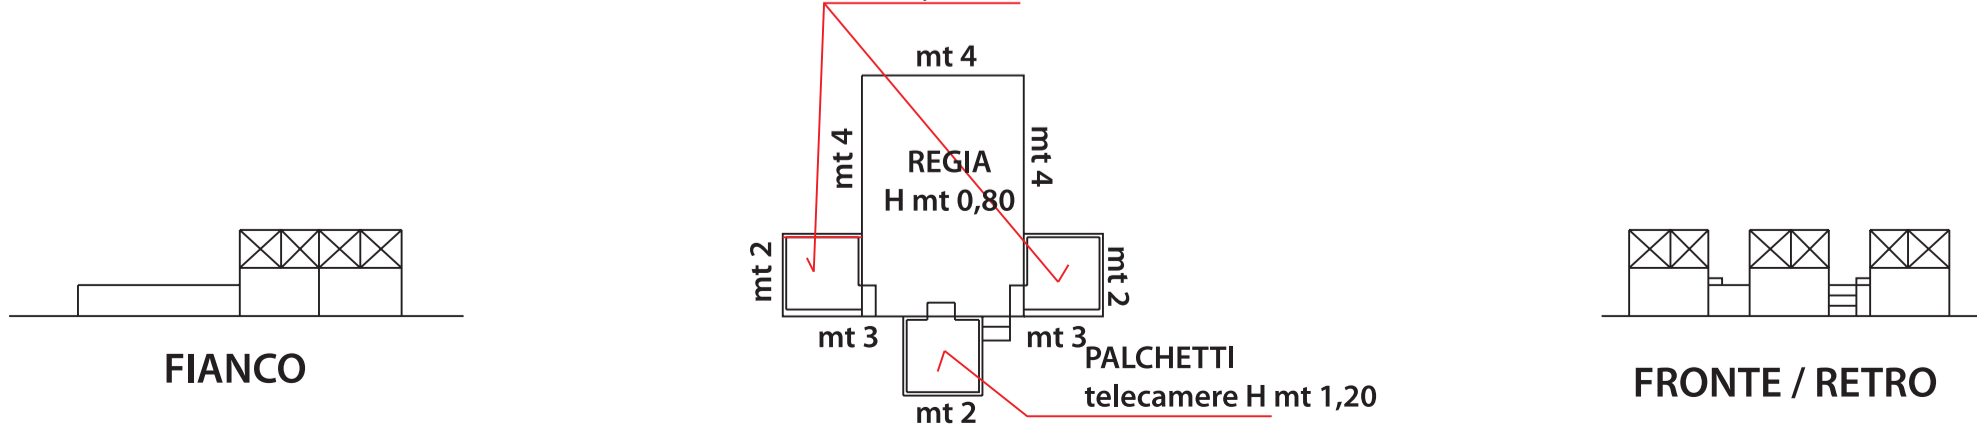

NIGHTWISH  
  
 TRIBUTE

FRONTE

FIANCO

RING / AMERICANA  
 H mt 7

BOX AMPLIFICATORI

BOX AMPLIFICATORI

PALCHETTI  
 occhi di bue H mt 1,20

FIANCO

PALCHETTI  
 telecamere H mt 1,20

FRONTE / RETRO