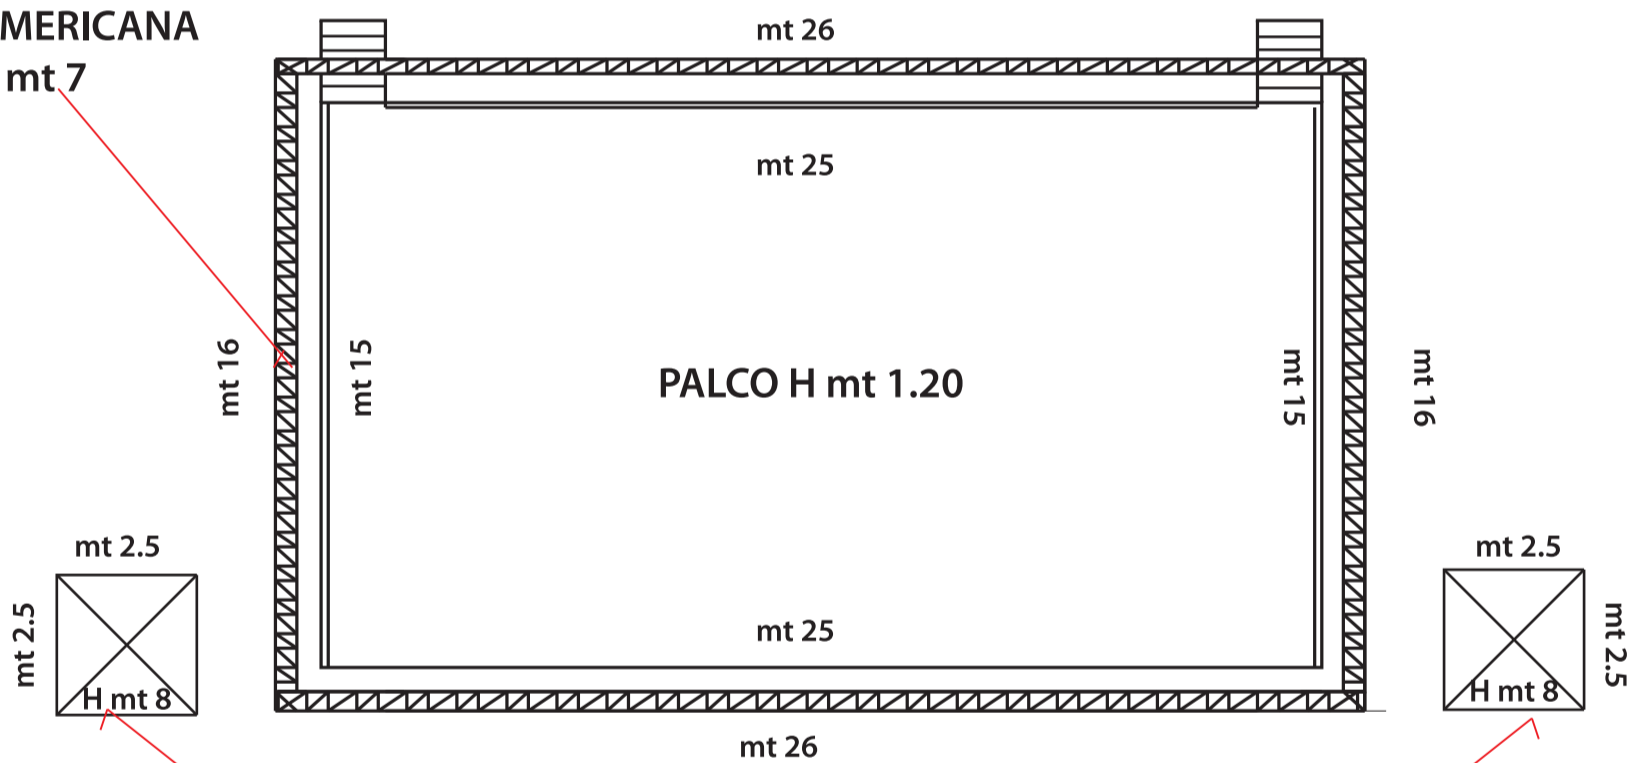

BOX AMPLIFICATORI

BOX AMPLIFICATORI

PALCHETTI
occhi di bue H mt 1,20