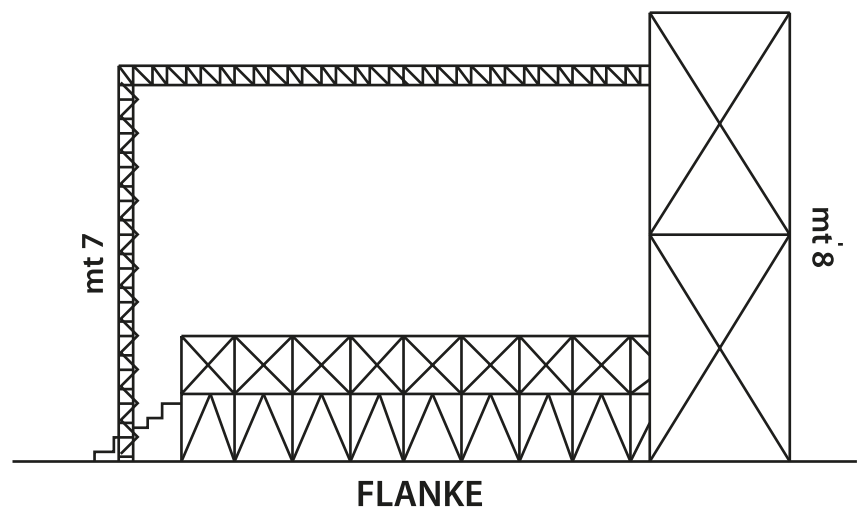

LEGENDE

MONITOR

GITARRENVERSTÄRKER

BASSGITARENVERSTÄRKER

FEUERWERK

MIXER BÜHNE

Maßstab 1:100

mt 25