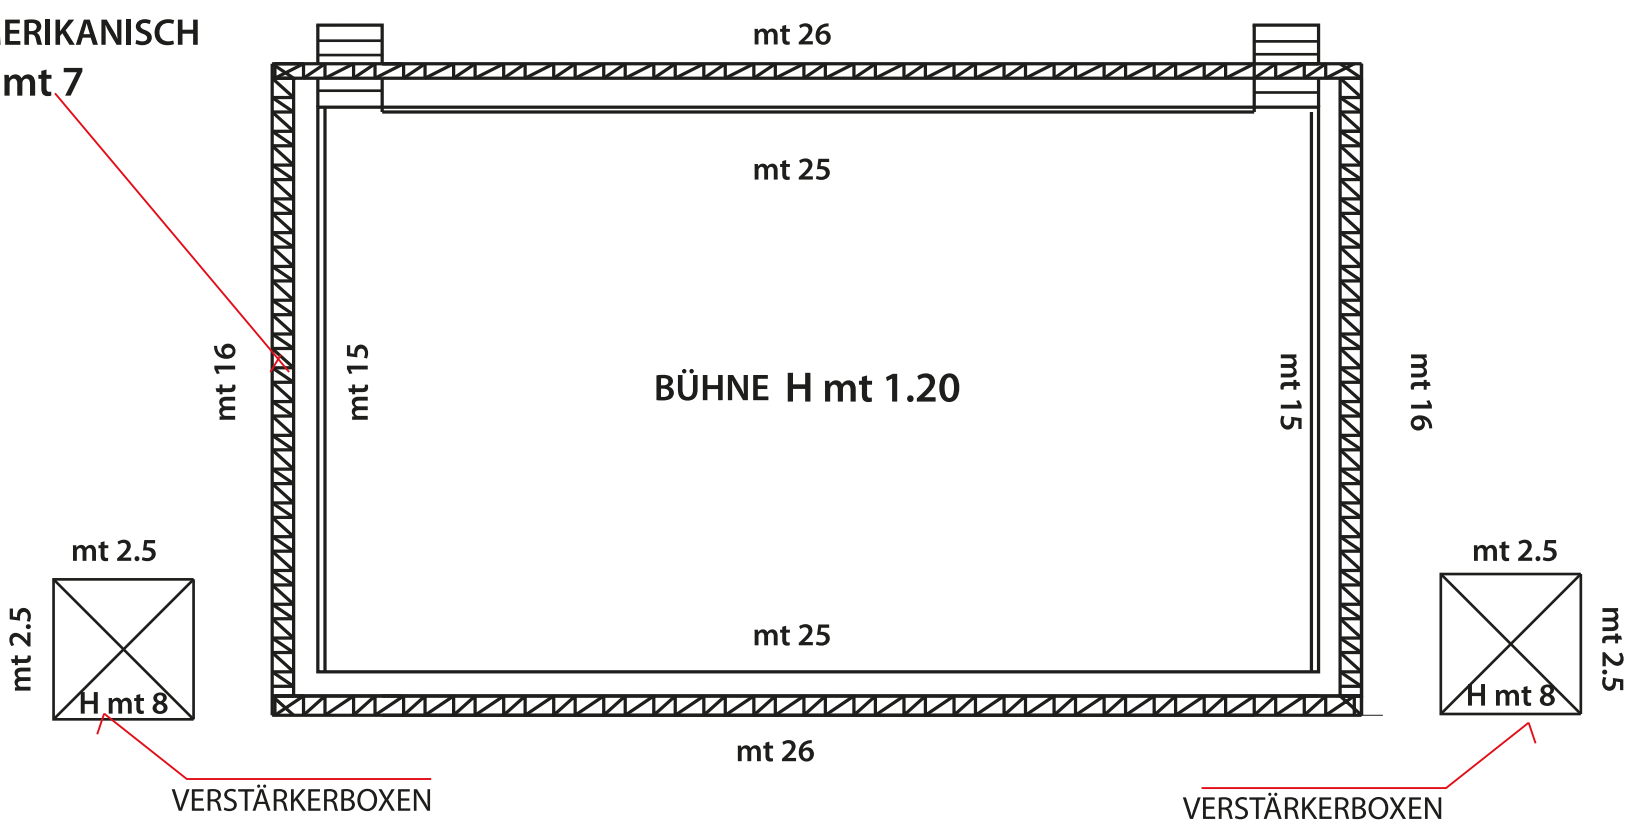

RING / AMERIKANISCH
H mt 7