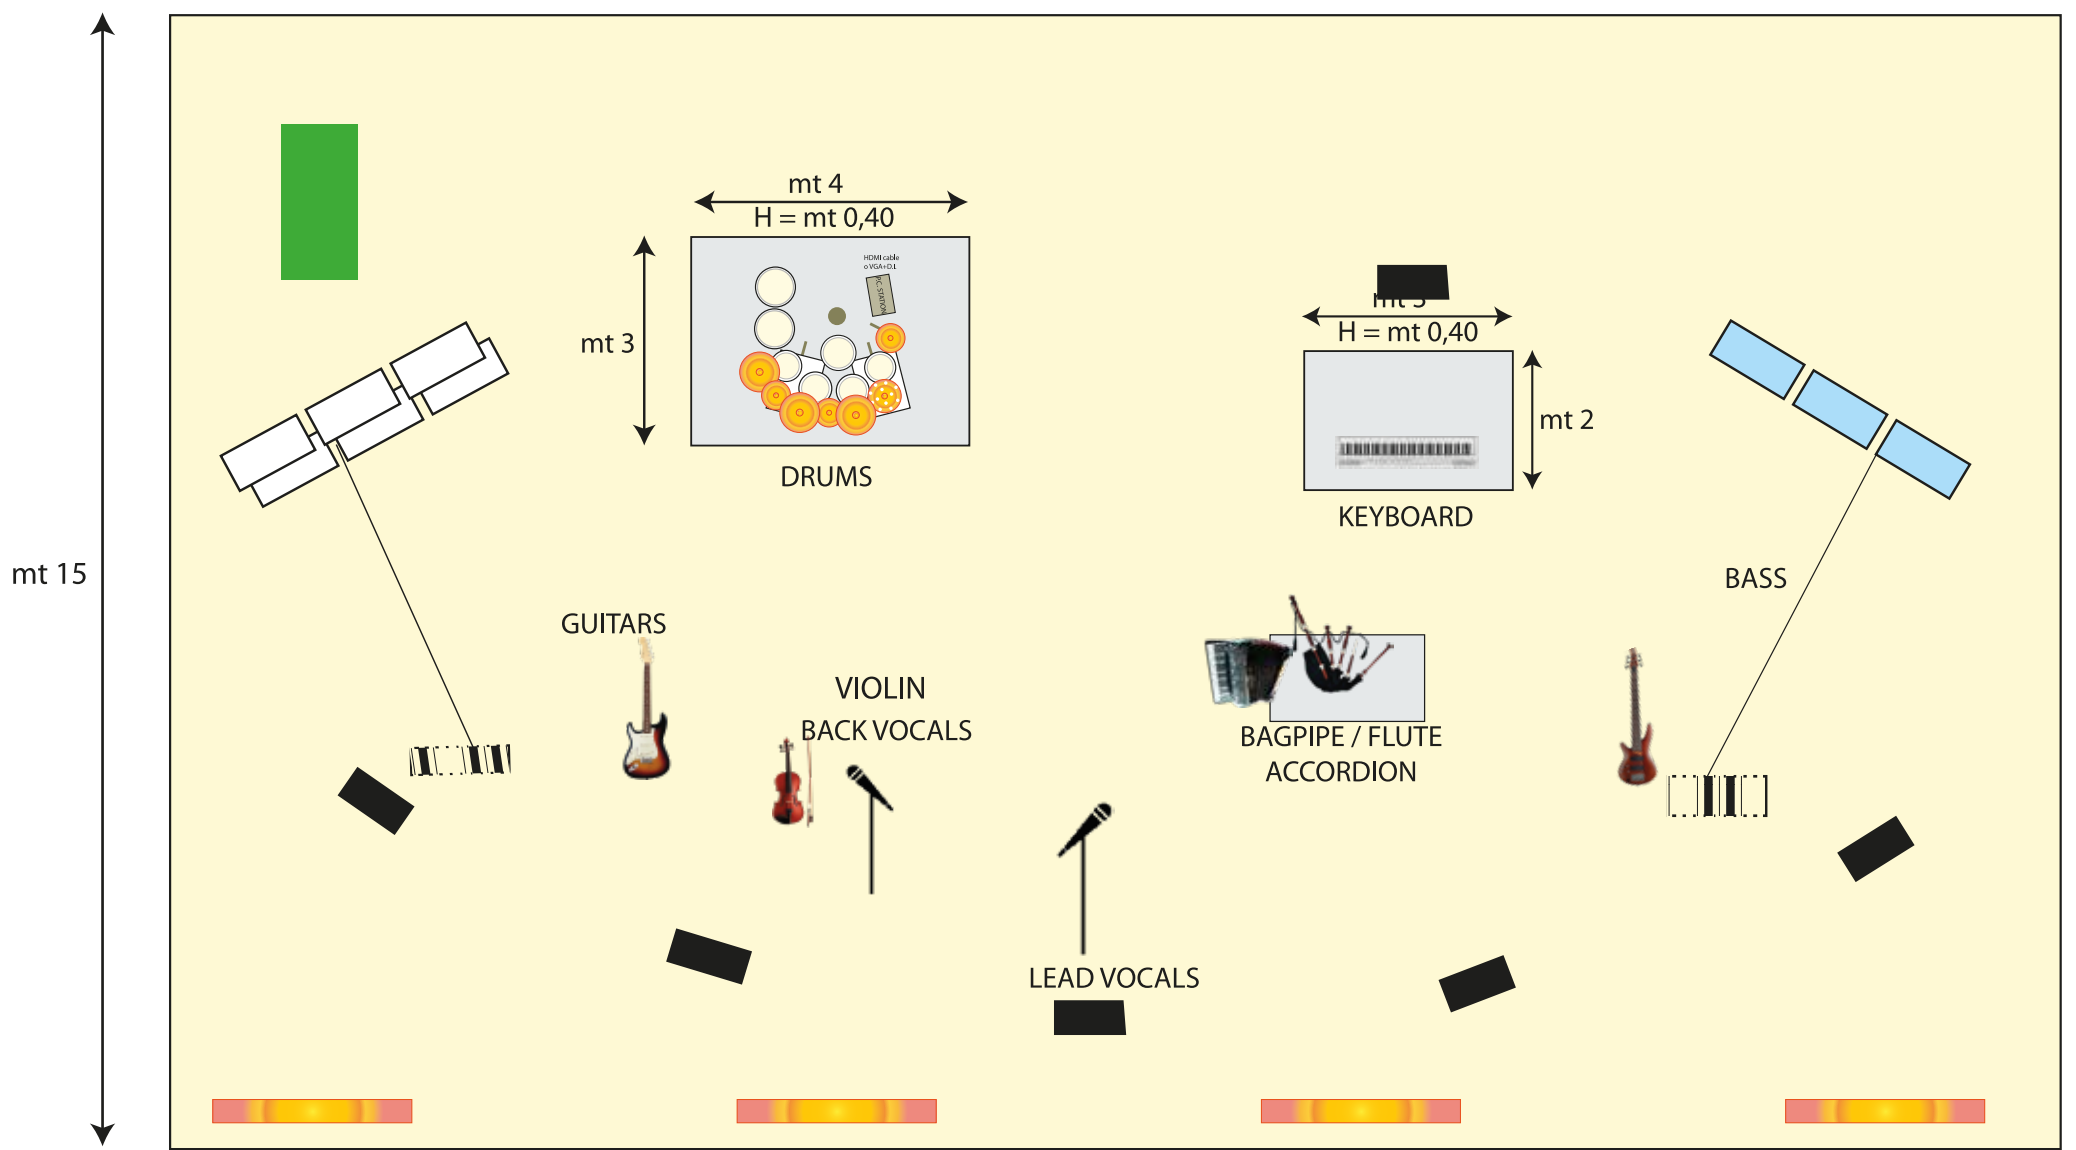

LEGENDE

MONITOR

GITARRENVERSTÄRKER

BASSGITARENVERSTÄRKER

FEUERWERK

MIXER BÜHNE

Maßstab 1:100

mt 25

RING / AMERIKANISCH  
H mt 7

KLEINER BÜHNEN  
Video/Lichtmischer H mt 1,20