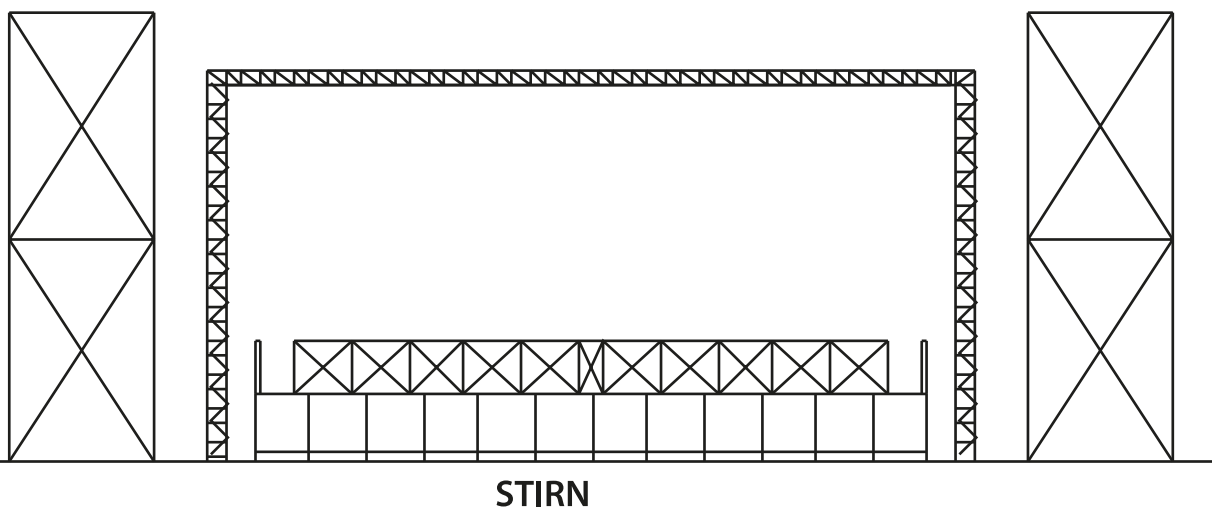

LEGENDE

MONITOR

GITARRENVERSTÄRKER

BASSGITARENVERSTÄRKER

FEUERWERK

MIXER BÜHNE

Maßstab 1:100

mt 25