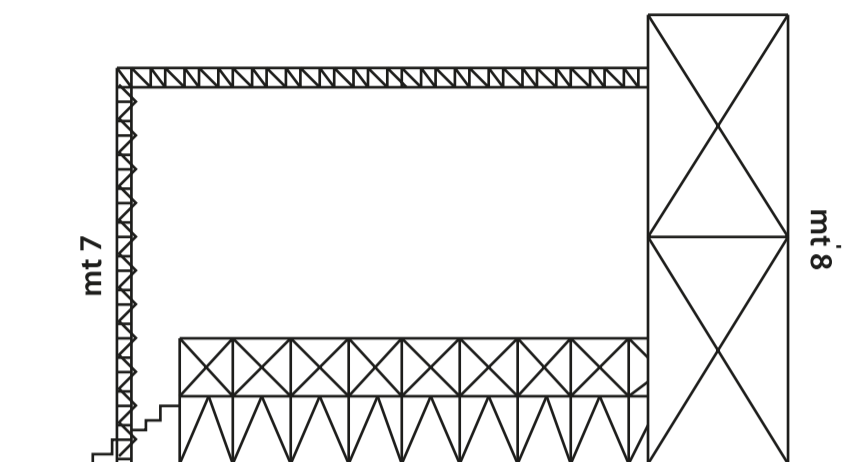

FRONTE

FIANCO

RING / AMERICANA
H mt 7

BOX AMPLIFICATORI

BOX AMPLIFICATORI

PALCHETTI
mixer video / luci H mt 1,20

FIANCO

FRONTE / RETRO