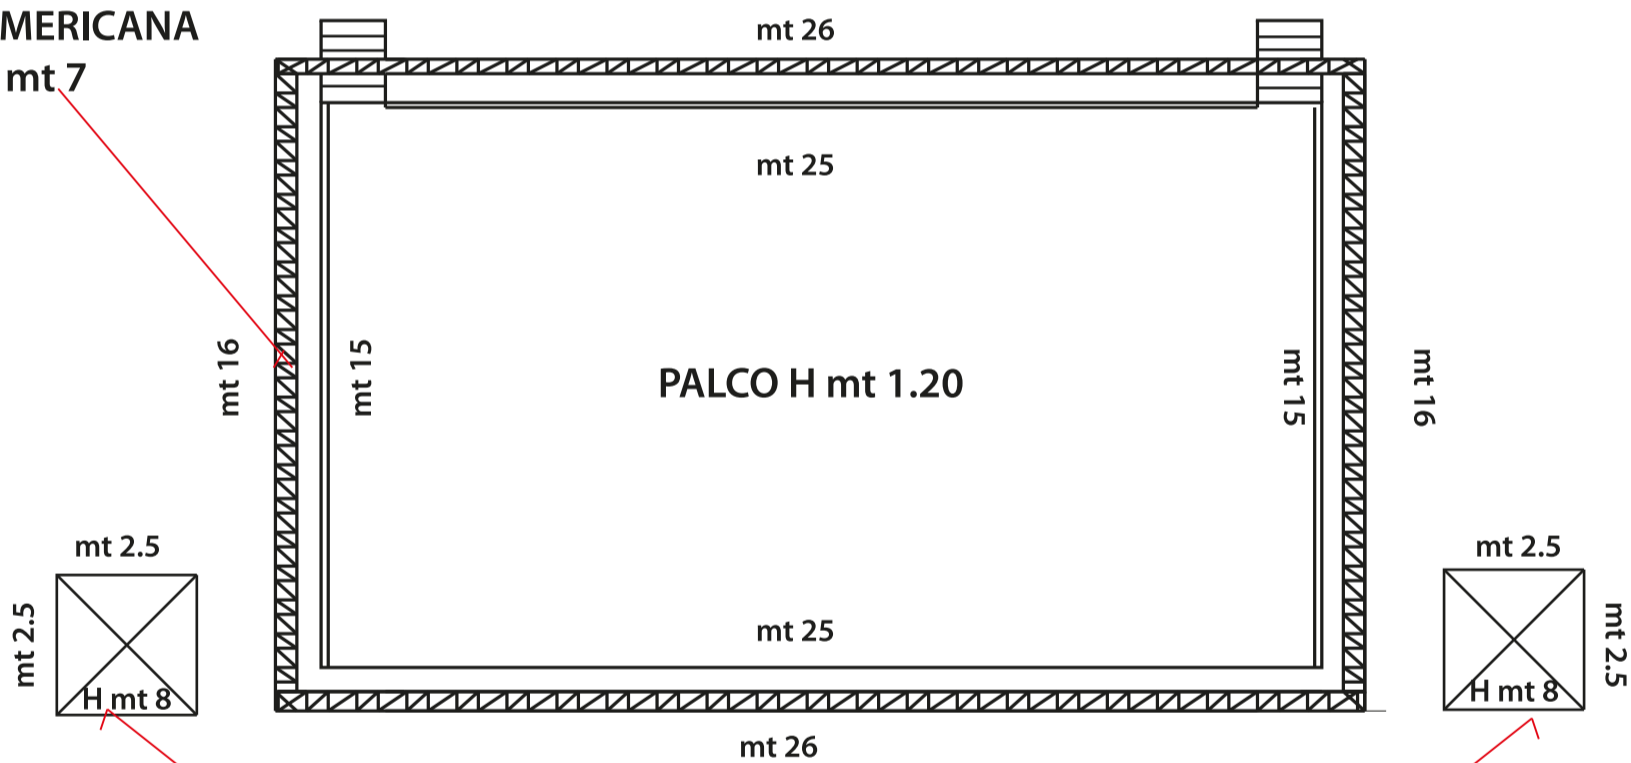

FRONTE

FIANCO

RING / AMERICANA
H mt 7

BOX AMPLIFICATORI

BOX AMPLIFICATORI

PALCHETTI
mixer video / luci H mt 1,20

FIANCO

FRONTE / RETRO