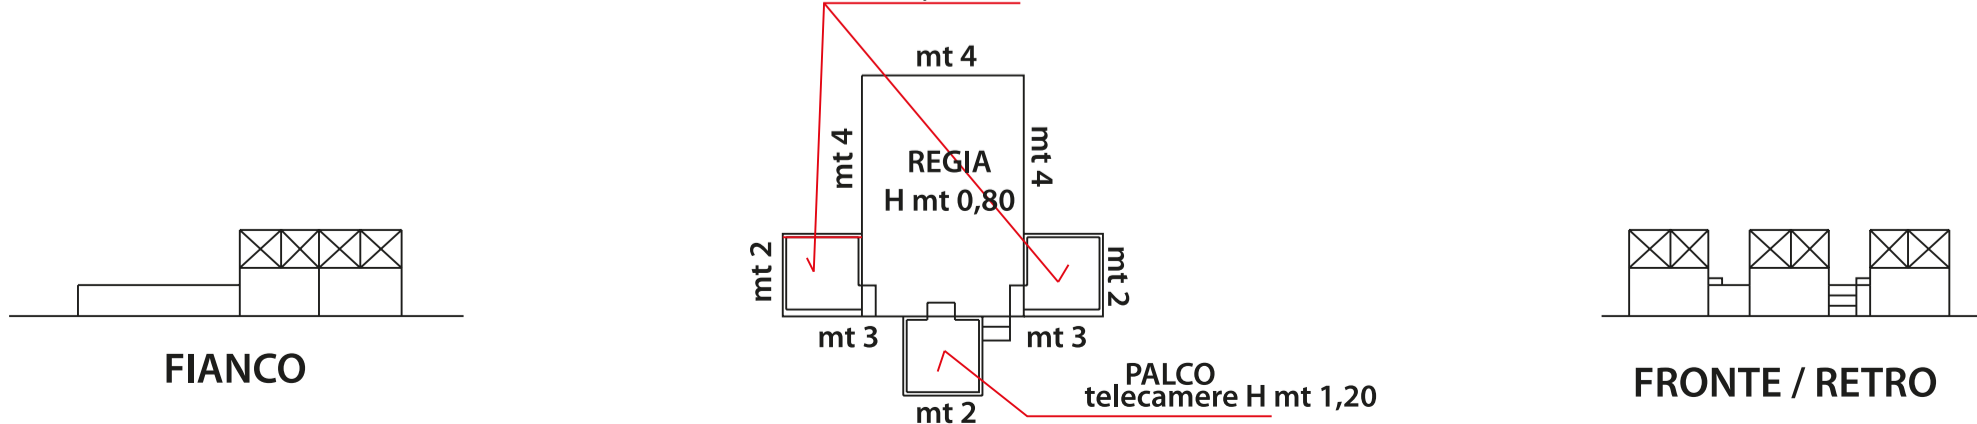

FRONTE

FIANCO

RING / AMERICANA
H mt 7

BOX AMPLIFICATORI

BOX AMPLIFICATORI

PALCHETTI
mixer video / luci H mt 1,20

FIANCO

FRONTE / RETRO